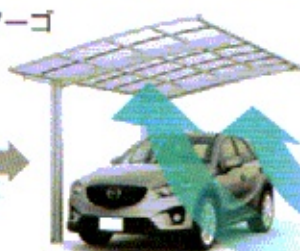

"THE" 3 STYLES

3つのスタイルがさまざまな、建物外観に美しく調和します。

選べる3つのスタイル 建物と美しく調和する **3**スタイルと豊富なバリエーション

フーゴ R

(ラウンドスタイル)

普遍的で安心感のある、ベーシックなラウンドスタイル

フーゴ F

(フラットスタイル)

都会的な印象をもたらす、端正なフラットスタイル

フーゴ A

(アーチスタイル)

さまざまな建物と調和する、LIXIL オリジナルのアーチスタイル

"THE" STRONG

風への強さが、従来品から20%^{#2}も向上。安心もよりアップしました。

風に強くなりました 耐風圧強度 風速=42m/秒相当を標準化 **クラス初^{#1}**

強度部材の設計に構造解析によるシミュレーションを用い、最適な構造を追求。それにより、これまでの部材サイズを維持したままで耐風圧強度の約20%向上を実現しています。

従来同等品

耐風圧強度
風速=38m/秒相当

フーゴ

耐風圧強度
約**20%**^{#2}
UP

耐風圧強度
風速=42m/秒相当

※1 LIXILの同価格帯カーポートで初めて、耐風圧強度 風速=42m/秒相当を実現しました。
※2 同価格帯の弊社従来品に比べて
※耐風圧強度はオプションの取付等により異なります。

もっと強くなる!

OPTION

「耐積雪・耐風圧パッケージ」
耐積雪20cmを30cmまで高め
ます。さらに耐風圧強度 風速=46m/秒相当へアップ。
※H28柱は対応していません。

耐積雪
30cm相当

耐風圧強度
風速=**46**m/秒相当

"THE" CONVENIENT

使いやすさの進化。これからの時代にフィットするために。

ワンボックスなどの腰高車にも余裕の高さH22柱を標準設定

一般的な駐車スペースに合わせて奥行き54を標準化 ^{#1}フーゴ Aには奥行き54の設定はありません。

異形敷地でも有効活用できる対応力

OPTION

"THE" BEAUTIFUL

美しさの進化。機能美と意匠性を磨き上げました。

柱まわりをすっきりみせるスマート雨樋カーポートが端正な印象に

OPTION

カラーと素材の豊富なバリエーション

"THE" WORKABILITY

品質の安定と施工時間短縮を実現。