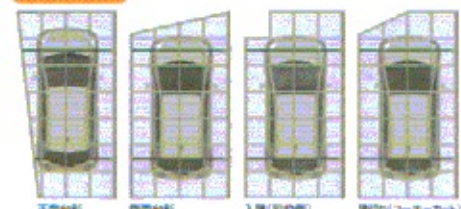

ロング柱 (H25)

H28柱 (H28)

一般的な駐車スペースに合わせて奥行き54を標準化 ^{#1}フーゴ Aには奥行き54の設定はありません。

奥行き5400mmの幅合

幅5400mm

異形敷地でも有効活用できる対応力

OPTION

正面付形

側面付形

入庫(前向き)

壁付(コーナークット)

"THE" BEAUTIFUL

美しさの進化。機能美と意匠性を磨き上げました。

柱まわりをすっきりみせるスマート雨樋カーポートが端正な印象に

OPTION

カラーと素材の豊富なバリエーション